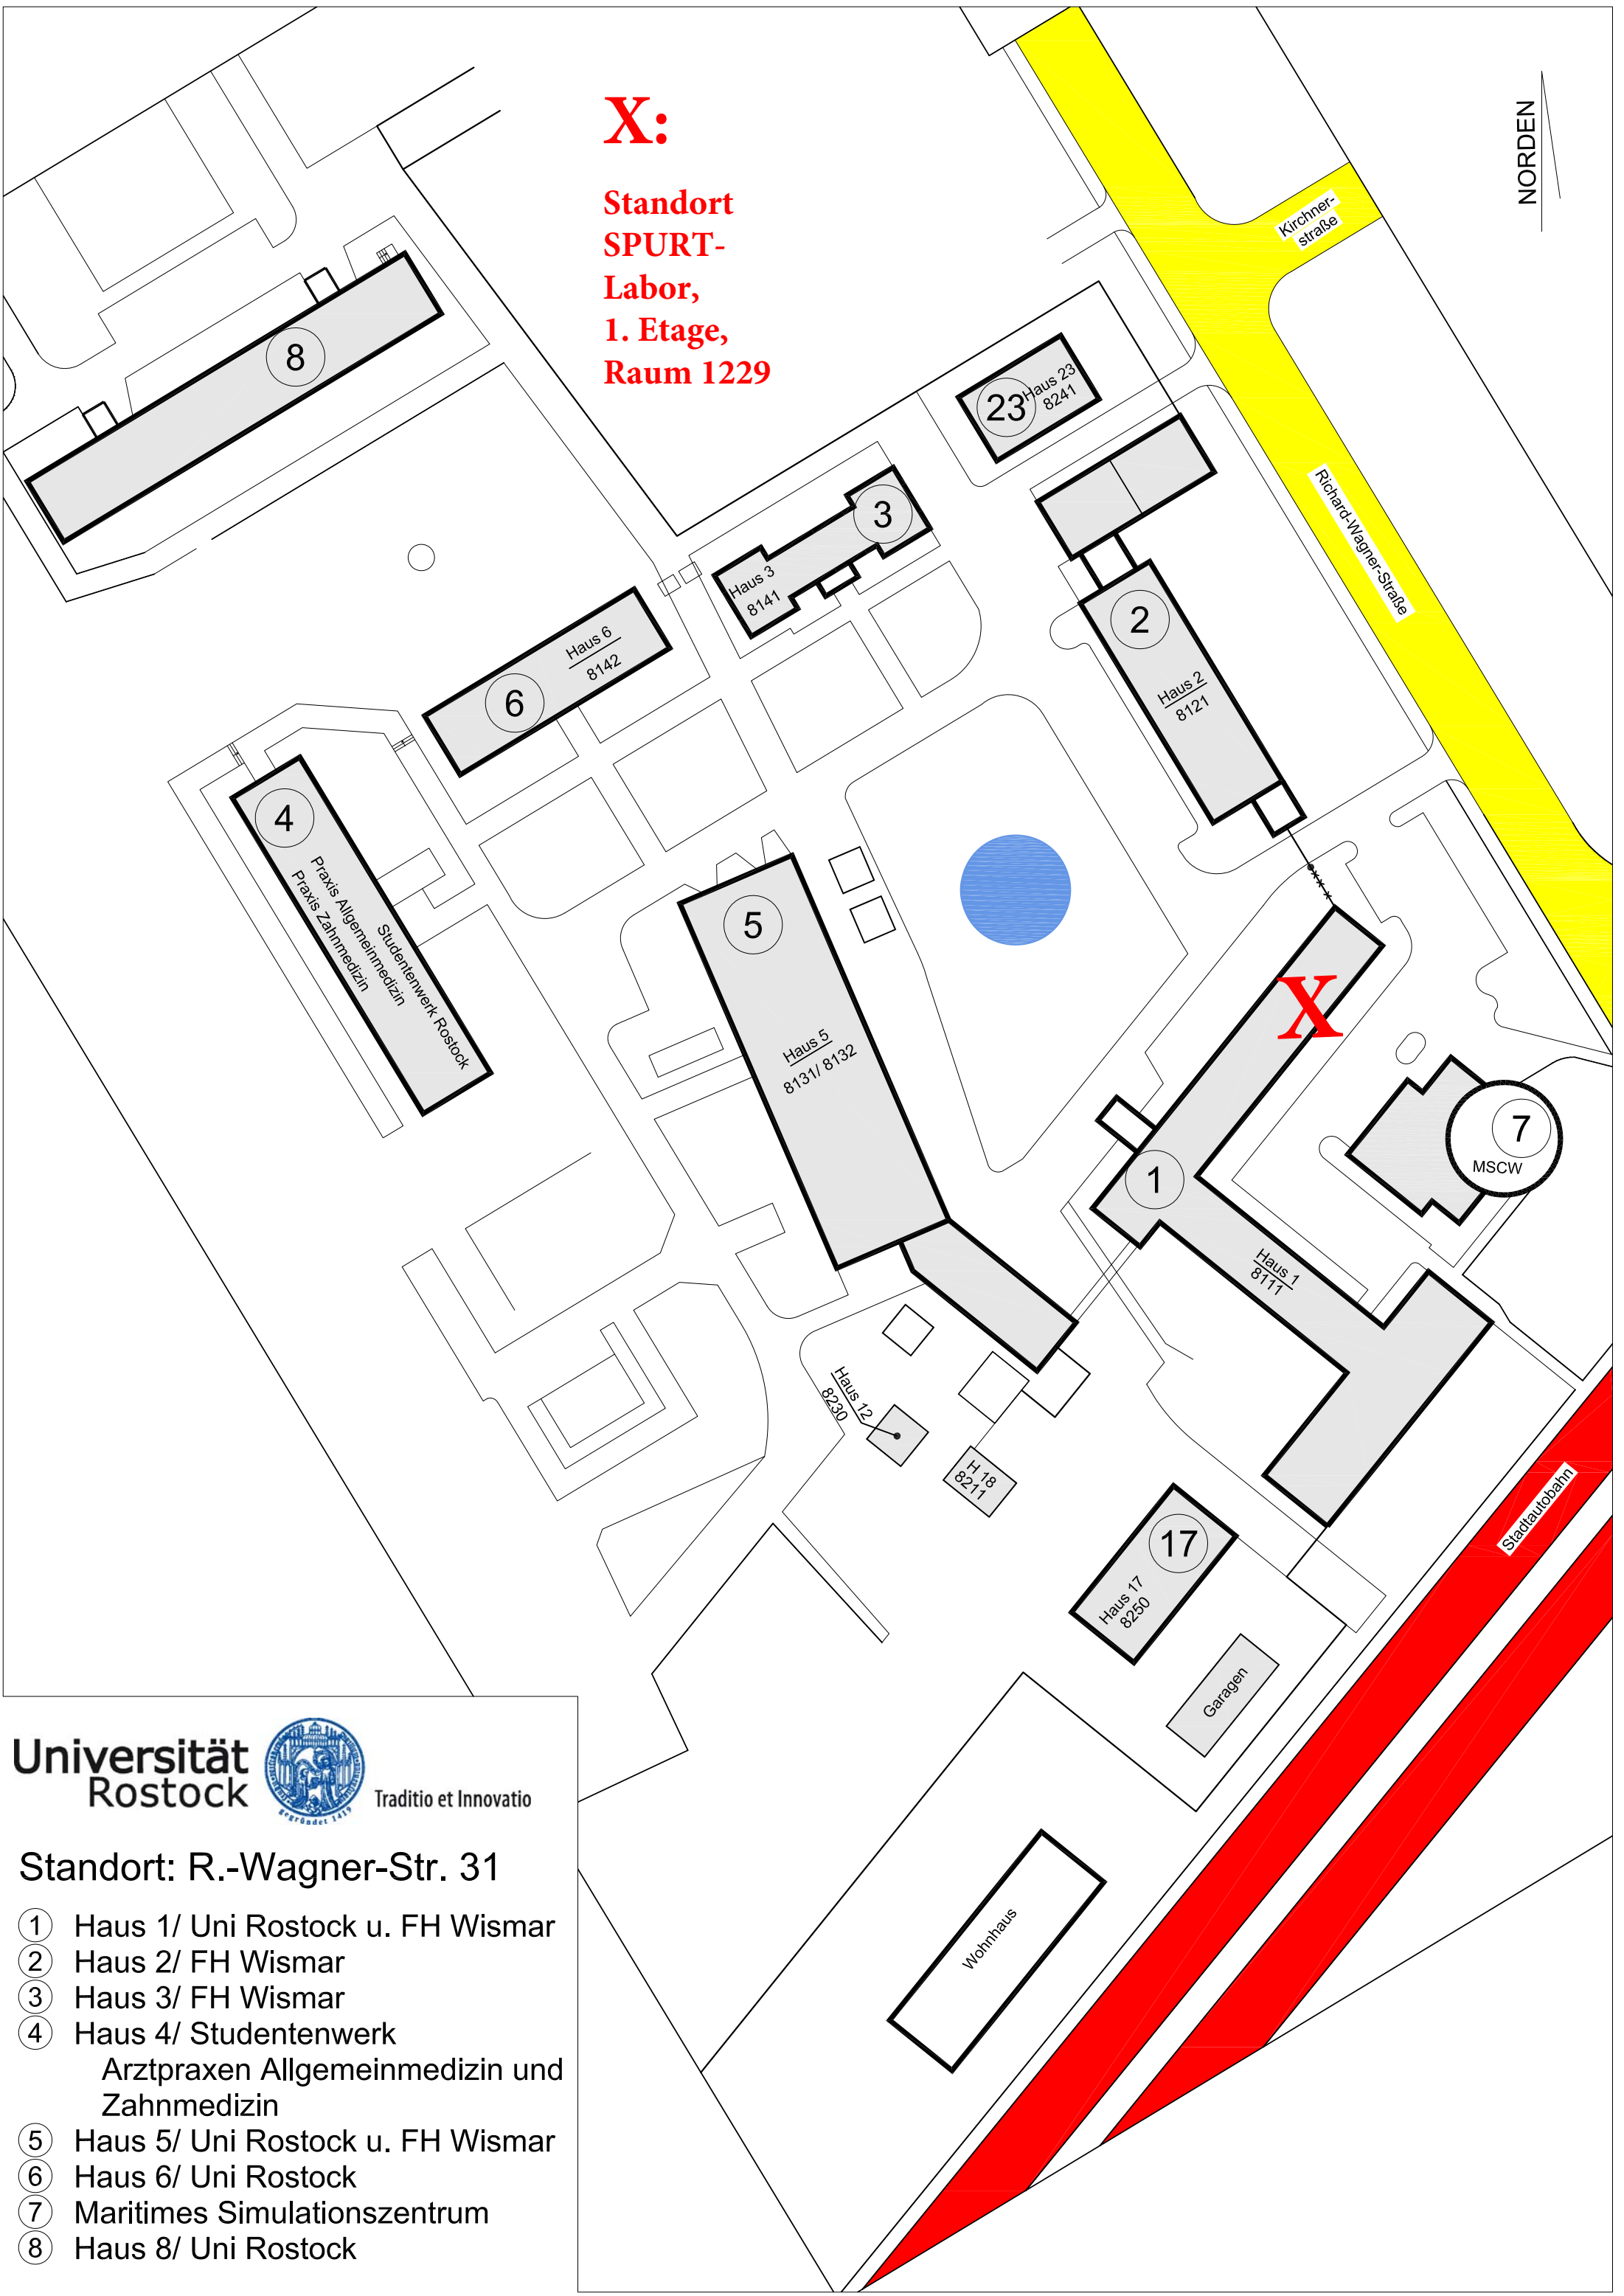

NORDEN

X:

**Standort
SPURT-
Labor,
1. Etage,
Raum 1229**

Universität Rostock  Traditio et Innovatio

Standort: R.-Wagner-Str. 31

- ① Haus 1/ Uni Rostock u. FH Wismar
- ② Haus 2/ FH Wismar
- ③ Haus 3/ FH Wismar
- ④ Haus 4/ Studentenwerk
Arztpraxen Allgemeinmedizin und Zahnmedizin
- ⑤ Haus 5/ Uni Rostock u. FH Wismar
- ⑥ Haus 6/ Uni Rostock
- ⑦ Maritimes Simulationszentrum
- ⑧ Haus 8/ Uni Rostock